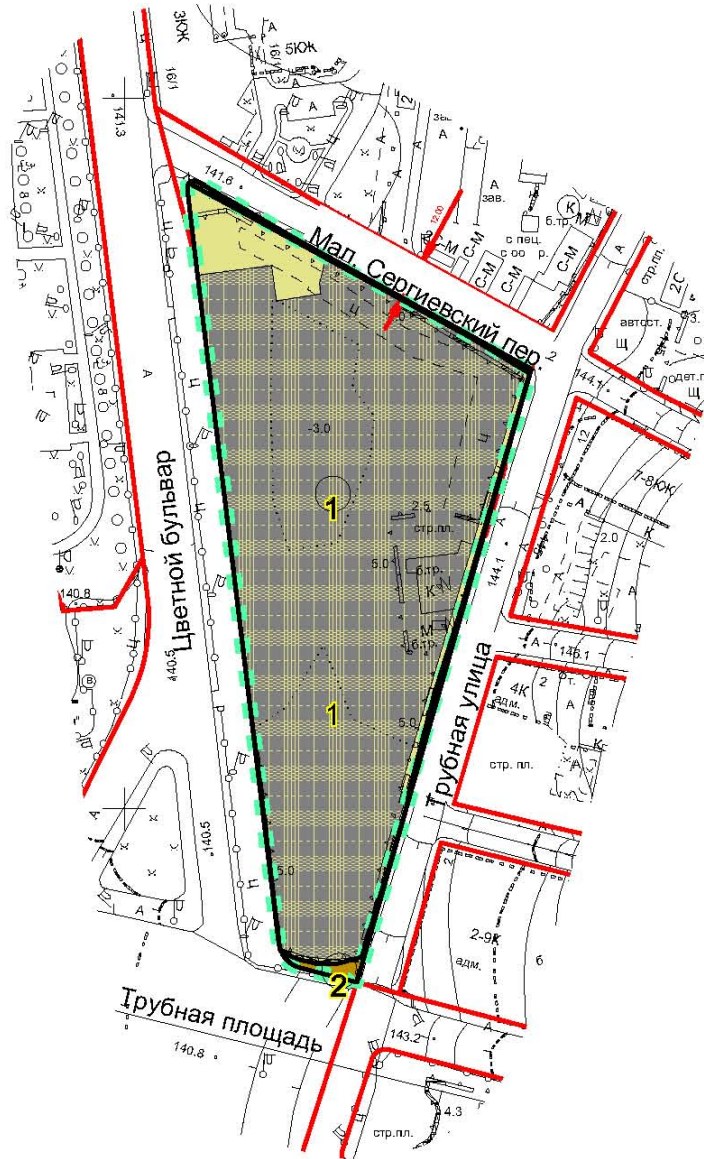

**ПЛАН МЕЖЕВАНИЯ ТЕРРИТОРИИ  
КВАРТАЛА № 261 МЕЩАНСКОГО РАЙОНА, ЦАО**

## УСЛОВНЫЕ ОБОЗНАЧЕНИЯ К ПЛАНУ МЕЖЕВАНИЯ ТЕРРИТОРИИ

	ГРАНИЦА ТЕРРИТОРИИ РАЗРАБОТКИ ПРОЕКТА МЕЖЕВАНИЯ
	ГРАНИЦЫ ПРЕДЛАГАЕМЫХ К СОХРАНЕНИЮ И УСТАНОВЛЕНИЮ ЗЕМЕЛЬНЫХ УЧАСТКОВ
	ГРАНИЦЫ ЗЕМЕЛЬНЫХ УЧАСТКОВ, РАЗДЕЛЯЮЩИЕ УЧАСТКИ С ИЗЫТКОМ И НЕДОСТАТКОМ ТЕРРИТОРИИ ПО ОТНОШЕНИЮ К НОРМАТИВНО НЕОБХОДИМОЙ ПЛОЩАДИ УЧАСТКА
	ГРАНИЦЫ УЧАСТКОВ С МИНИМАЛЬНЫМИ ОБРЕМЕНЕНИЯМИ
<small>В СООТВЕТСТВИИ С УСЛОВИЯМИ ОБОЗНАЧЕНИЯМИ ЛИНИЙ ГРАДОСТРОИТЕЛЬНОГО РЕГУЛИРОВАНИЯ</small>	УСТАНОВЛЕННЫЕ КРАСНЫЕ ЛИНИИ
	ТЕРРИТОРИИ ЗЕМЕЛЬНЫХ УЧАСТКОВ, ЧАСТЕЙ УЧАСТКОВ ЖИЛЫХ ЗДАНИЙ, СВОБОДНЫЕ ОТ ОБРЕМЕНЕНИЙ
	ТЕРРИТОРИИ ЧАСТЕЙ УЧАСТКОВ ЖИЛЫХ ЗДАНИЙ, ПРЕДЛАГАЕМЫЕ К ОБРЕМЕНЕНИЮ СЕРВИТУТОМ ДЛЯ ПРОХОДА ИЛИ ПРОЕЗДА ЧЕРЕЗ ЗЕМЕЛЬНЫЙ УЧАСТОК (ЗОНЫ ДЕЙСТВИЯ ПУБЛИЧНОГО СЕРВИТУТА)
	ТЕРРИТОРИИ ЗЕМЕЛЬНЫХ УЧАСТКОВ ШКОЛ И ДЕТСКИХ ДОШКОЛЬНЫХ УЧРЕЖДЕНИЙ
	ТЕРРИТОРИИ ЗЕМЕЛЬНЫХ УЧАСТКОВ, ЧАСТЕЙ УЧАСТКОВ НЕЖИЛЫХ ЗДАНИЙ, СООРУЖЕНИЙ, СВОБОДНЫЕ ОТ ОБРЕМЕНЕНИЙ
	ТЕРРИТОРИИ ЧАСТЕЙ УЧАСТКОВ НЕЖИЛЫХ ЗДАНИЙ, СООРУЖЕНИЙ, ПРЕДЛАГАЕМЫЕ К ОБРЕМЕНЕНИЮ СЕРВИТУТОМ ДЛЯ ПРОХОДА ИЛИ ПРОЕЗДА ЧЕРЕЗ ЗЕМЕЛЬНЫЙ УЧАСТОК (ЗОНЫ ДЕЙСТВИЯ ПУБЛИЧНОГО СЕРВИТУТА)
	ТЕРРИТОРИИ ОБЩЕГО ПОЛЬЗОВАНИЯ В Т.Ч. УЧАСТКИ ПРОЕЗДОВ, ПРОХОДОВ, ЗЕЛЕННЫХ НАСАЖДЕНИЙ
	НЕИСПОЛЬЗУЕМЫЕ ТЕРРИТОРИИ, ТЕРРИТОРИИ ЗДАНИЙ, СООРУЖЕНИЙ НЕУСТАНОВЛЕННОГО НАЗНАЧЕНИЯ, НЕЗАСТРОЕННЫЕ ЗЕМЕЛЬНЫЕ УЧАСТКИ, УЧАСТКИ ПРЕДНАЗНАЧЕННЫЕ ДЛЯ СТРОИТЕЛЬСТВА
	ТЕРРИТОРИИ ЧАСТЕЙ ЗЕМЕЛЬНЫХ УЧАСТКОВ, ПРЕДЛАГАЕМЫЕ К ОБРЕМЕНЕНИЮ УСЛОВИЕМ ИСПОЛЬЗОВАНИЯ ПОДЗЕМНОГО ПРОСТРАНСТВА
	ТЕРРИТОРИИ ЧАСТЕЙ ЗЕМЕЛЬНЫХ УЧАСТКОВ, ПРЕДЛАГАЕМЫЕ К ОБРЕМЕНЕНИЮ УСЛОВИЕМ ИСПОЛЬЗОВАНИЯ ВОЗДУШНОГО ПРОСТРАНСТВА
	СУЩЕСТВУЮЩИЕ ЗДАНИЯ И СООРУЖЕНИЯ
	ПРОЕКТИРУЕМЫЕ, СТРОЯЩИЕСЯ, НЕДОСТРОЕННЫЕ, НЕИСПОЛЬЗУЕМЫЕ ЗДАНИЯ И СООРУЖЕНИЯ
1	НОМЕРА ЗДАНИЙ И СООРУЖЕНИЙ НА ПЛАНЕ
	НОМЕРА ЗЕМЕЛЬНЫХ УЧАСТКОВ НА ПЛАНЕ